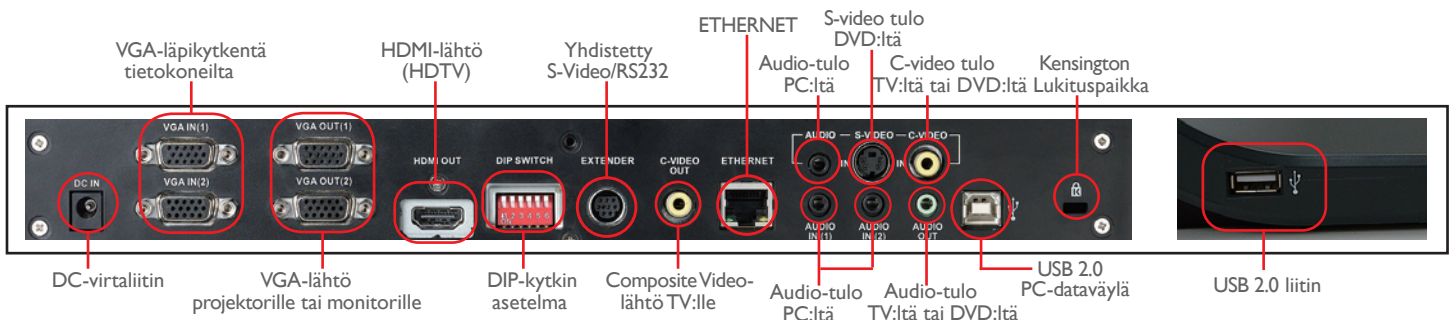

MUUTA TÄRKEÄÄ

Paino : 5.6 Kg
Mitat käyttövalmiina: 466x385x588 mm (P x L x K)
DMitat kuljetusasenossa : 466x385x152 mm (P x L x K)
Takuu : 5 vuotta
Standardinmukaisuus: FCC-EMI, cUL, CE-EMC, CE-LVD, RoHS, sekä WEEE

LIITÄNTÖJEN KUVAUS

Lumens
Brighter Teaching

Maahantuonti ja markkinointi:
FinnAV Oy MediaSolution
Kantelettarentie 7 R, 00420 Helsinki
Puh : (09) 879 5639
info@mediasolution.fi
http://www.mediasolution.fi